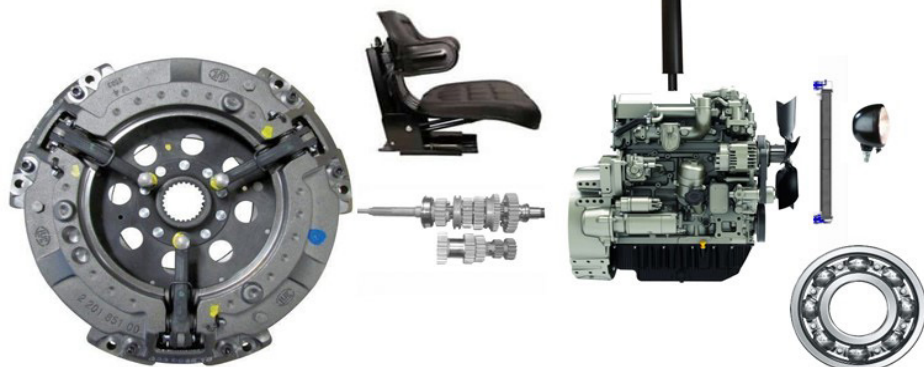

Vervangende onderdele vir / Replacement parts for:

- Werkwinkel / Workshop
- ** Ingenieurswerke / Engineering
- *** TAFE Agents / Agente

6 Thomson Street, Bethlehem FS

sales@naspaq.co.za